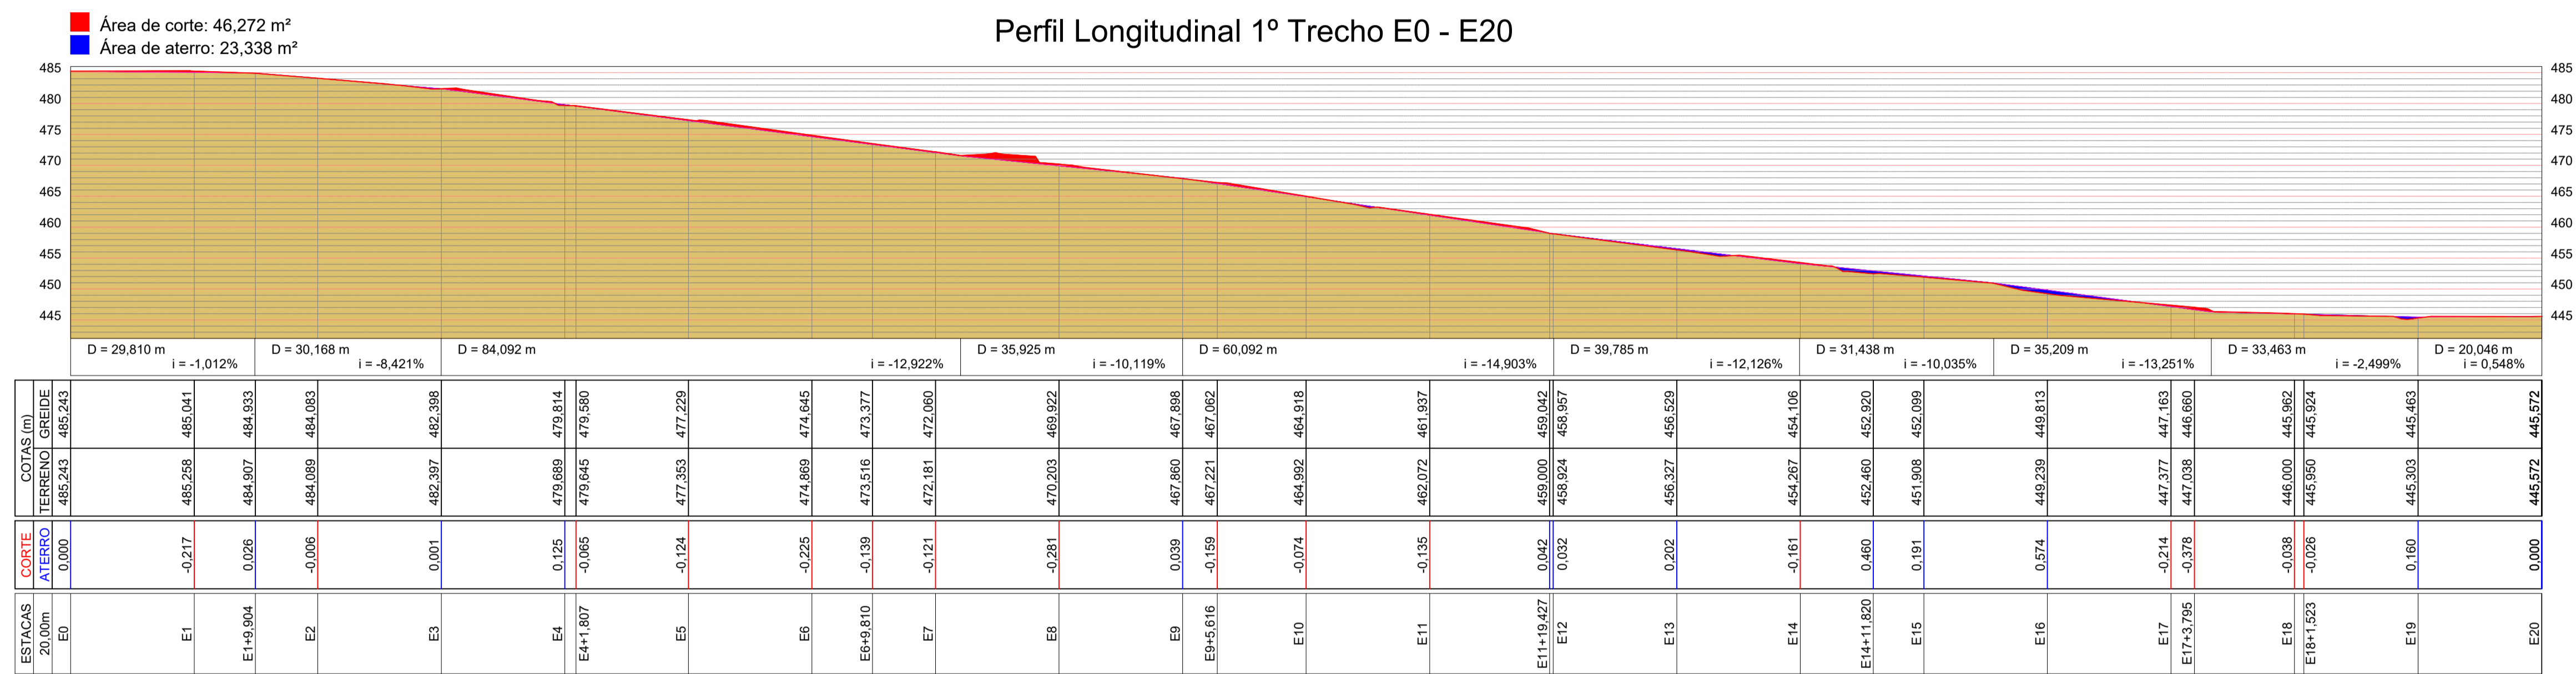

ESCALA 1/650

ESCALA 1/650