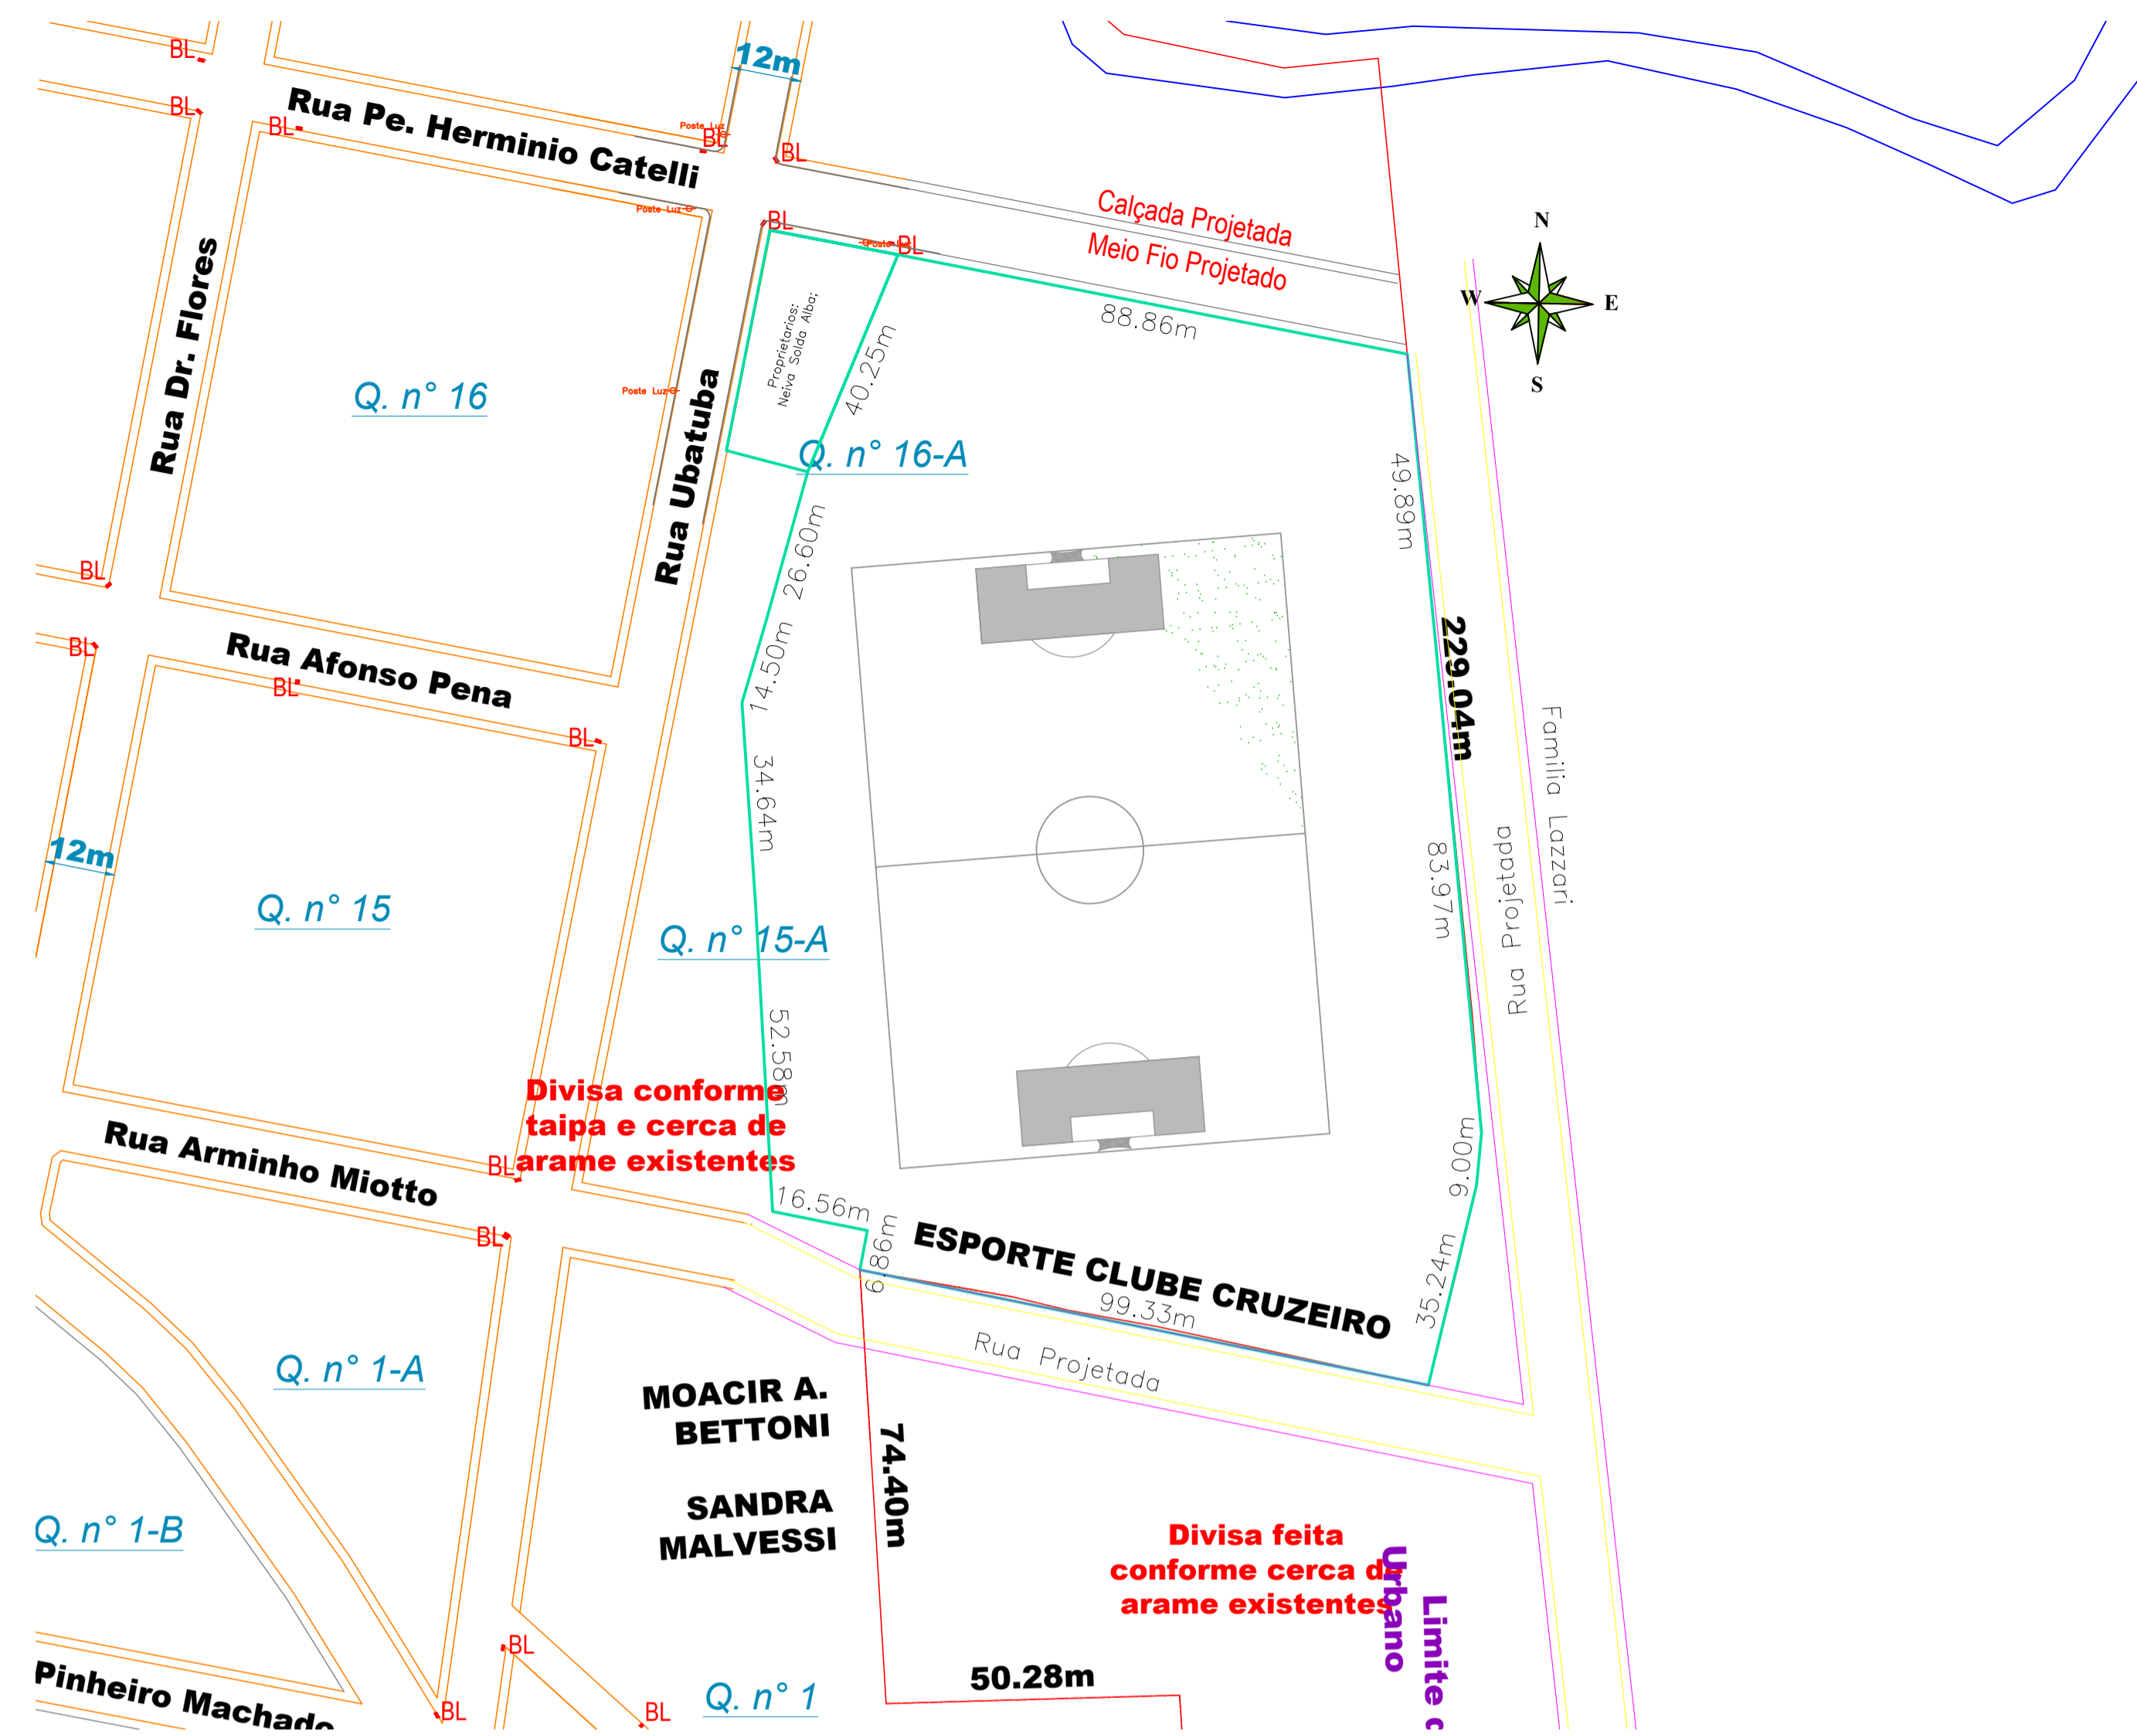

PLANTA DE LOCALIZAÇÃO
ESCALA GRÁFICA

PLANTA DE SITUAÇÃO
ESCALA GRÁFICA
Distância de aproximadamente 450m da sede da Prefeitura Municipal de Anta Gorda

PLANTA TOPOGRÁFICA
ESC.: 1/1000

 <p>PREFEITURA MUNICIPAL DE ANTA GORDA / RS Quadra de Areia e Caminhódromo</p>		
Francisco David Frighetto Prefeito Municipal		Jonas Gerhard Haas CREA RS225465
<p>ÁREA: 924,96 m²</p>	<p>PROJETO: Plantas de Situação, Localização e Topográfica</p>	<p>FRANCHA: 01/05</p>
<p>DATA: 11/2024</p>	<p>LOCALIZAÇÃO: Rua Padre Herminio Catelli, 192, Centro, Estádio Municipal, Anta Gorda/RS</p>	