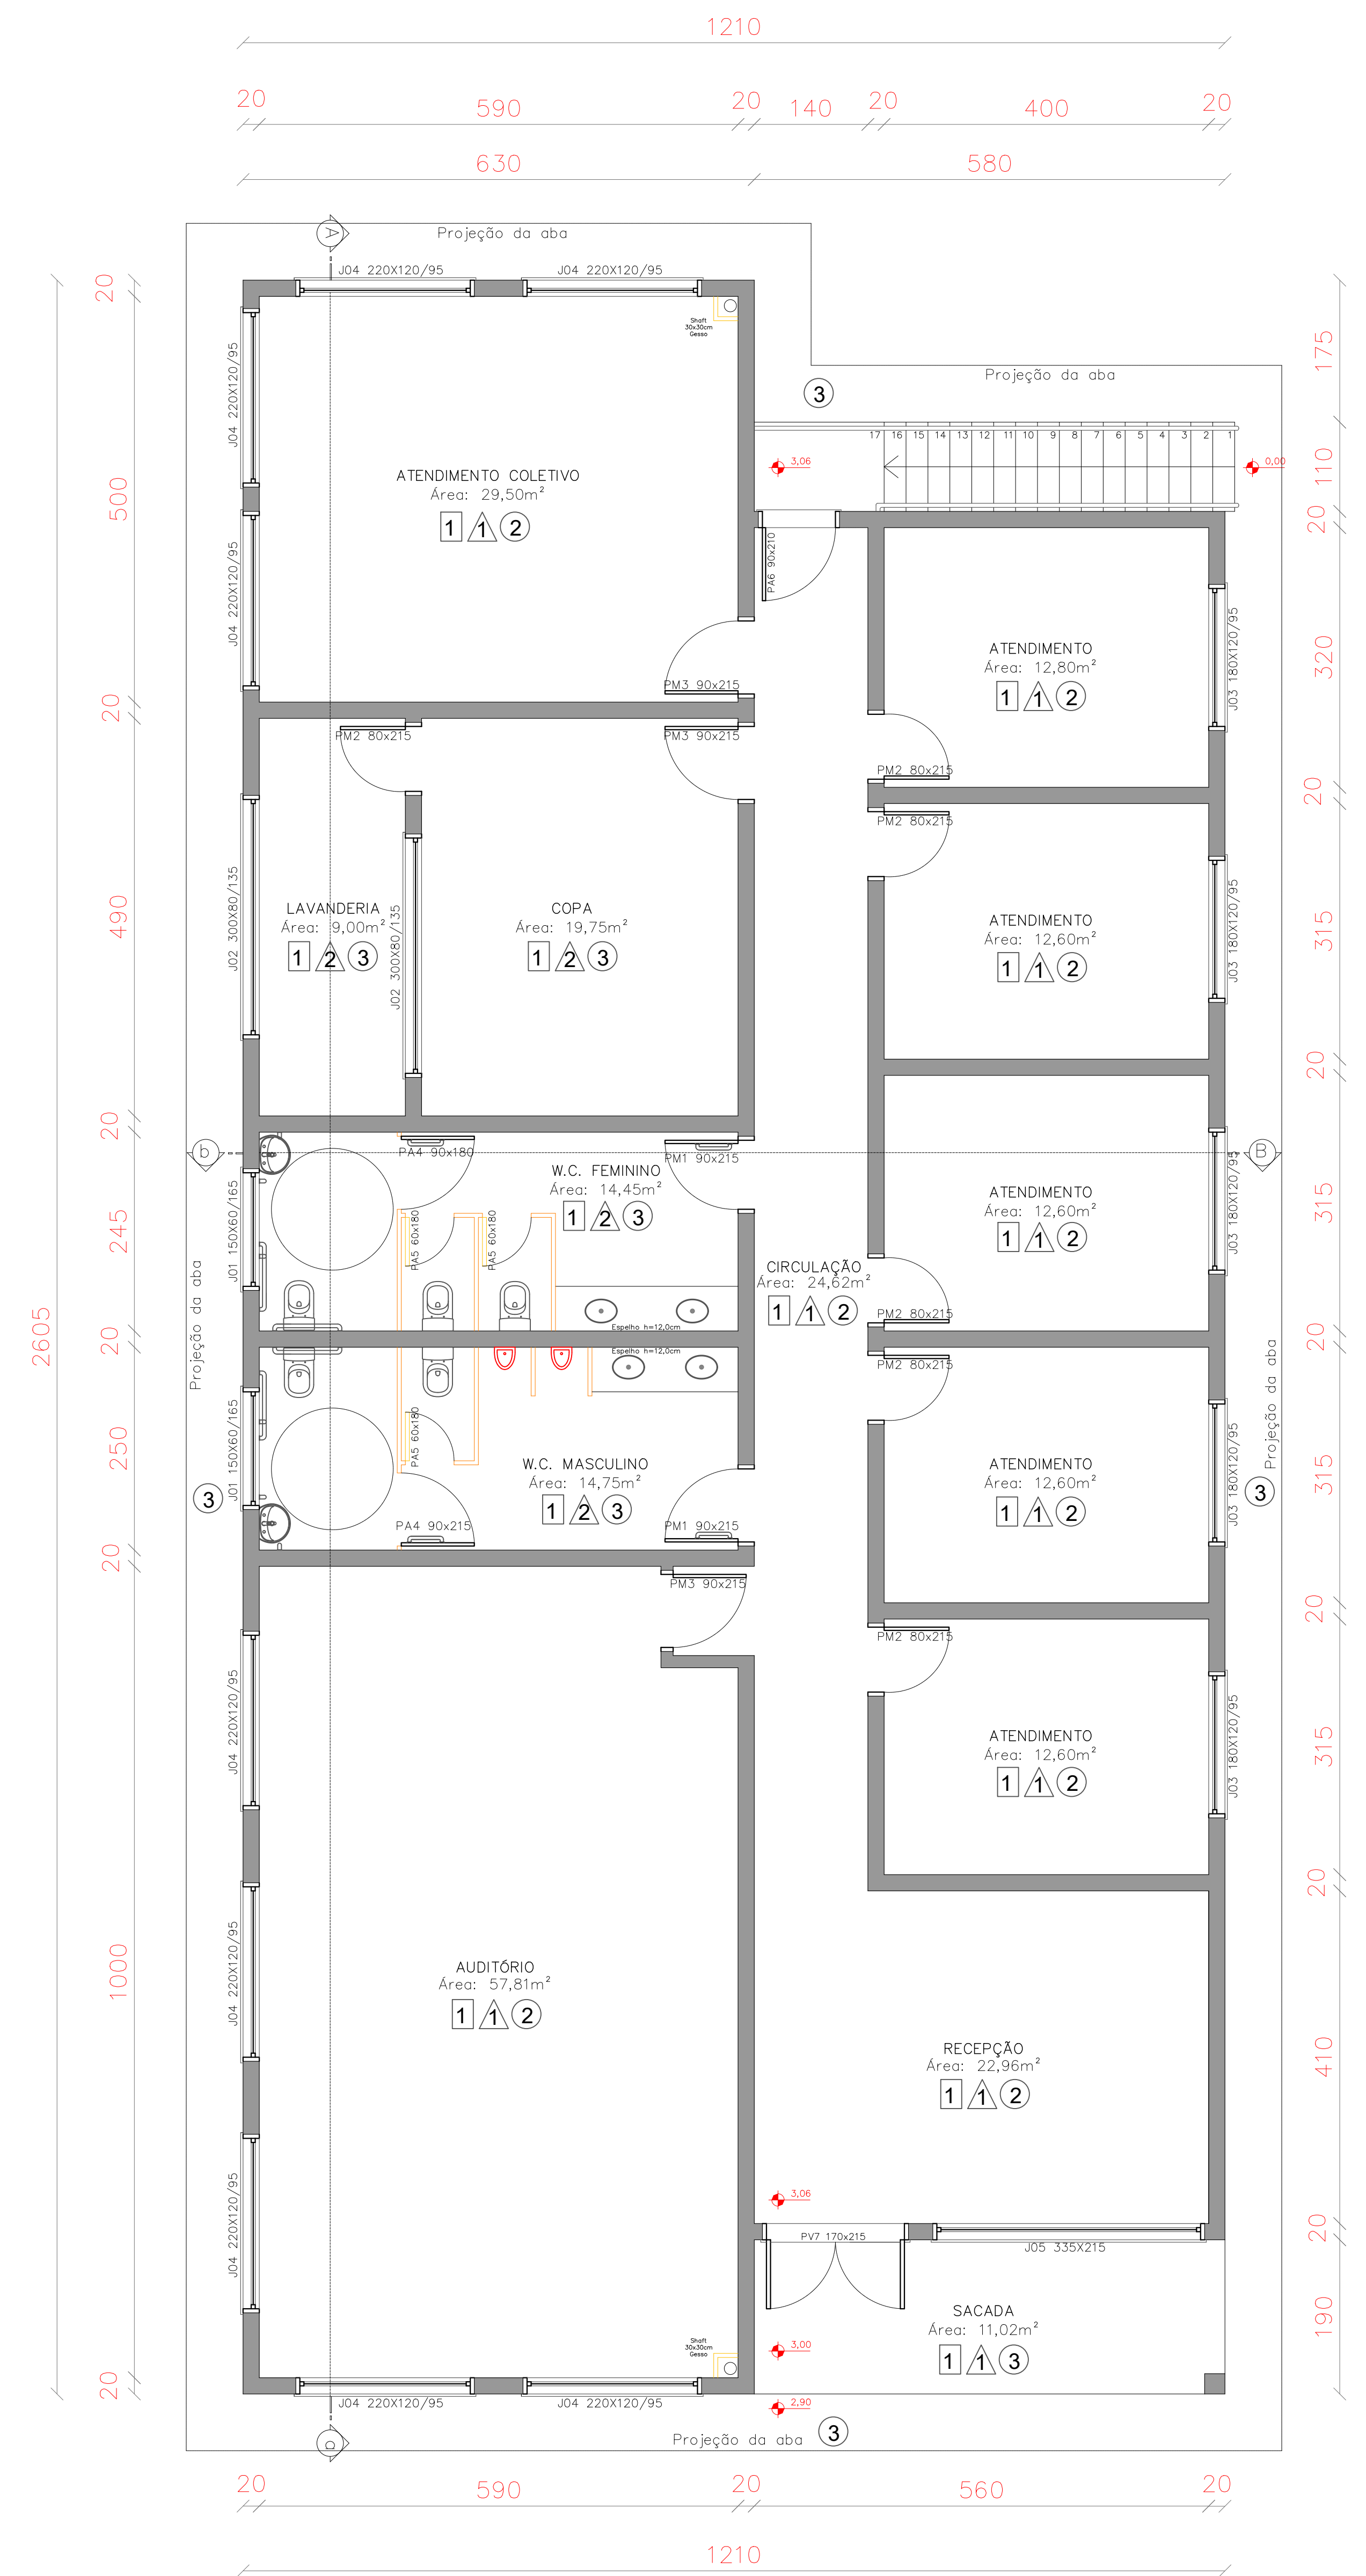

Planta de Localização
Escala.....1/500

Planta de Situação
Escala.....1/250

Planta Baixa Baldrame
Escala.....1/50
Área.....142,59m²

ESPECIFICAÇÕES	
	PISO 1 - PORCELANATO 80 x 80 cm COR CINZA ANTIDERRAPANTE 2 - CIMENTADO DESEMPENADO 3 - BLOCO INTERTRAVADO DE CONCRETO, MODELO 22 FACES, E=8,0CM
	PAREDE 1 - PINTURA ACRÍLICA SOBRE REBOCO DESEMPENADO FINO COR MARFIM 2 - CERÂMICO 30 x 60 cm, RETIFICADO, COR BRANCO
	TETO 1 - FORRO EM LAJE PRÉ-MOLDADA A VISTA, PINTURA PVA LÁTEX ACRÍLICA PREMIUM BRANCO 2 - FORRO DE GESSO, PINTURA PVA LÁTEX ACRÍLICA PREMIUM BRANCO 3 - REBOCO DESEMPENADO FINO, PINTURA PVA LÁTEX ACRÍLICA PREMIUM BRANCO

Planta Baixa Térreo
Escala.....1/50
Área.....298,68m²