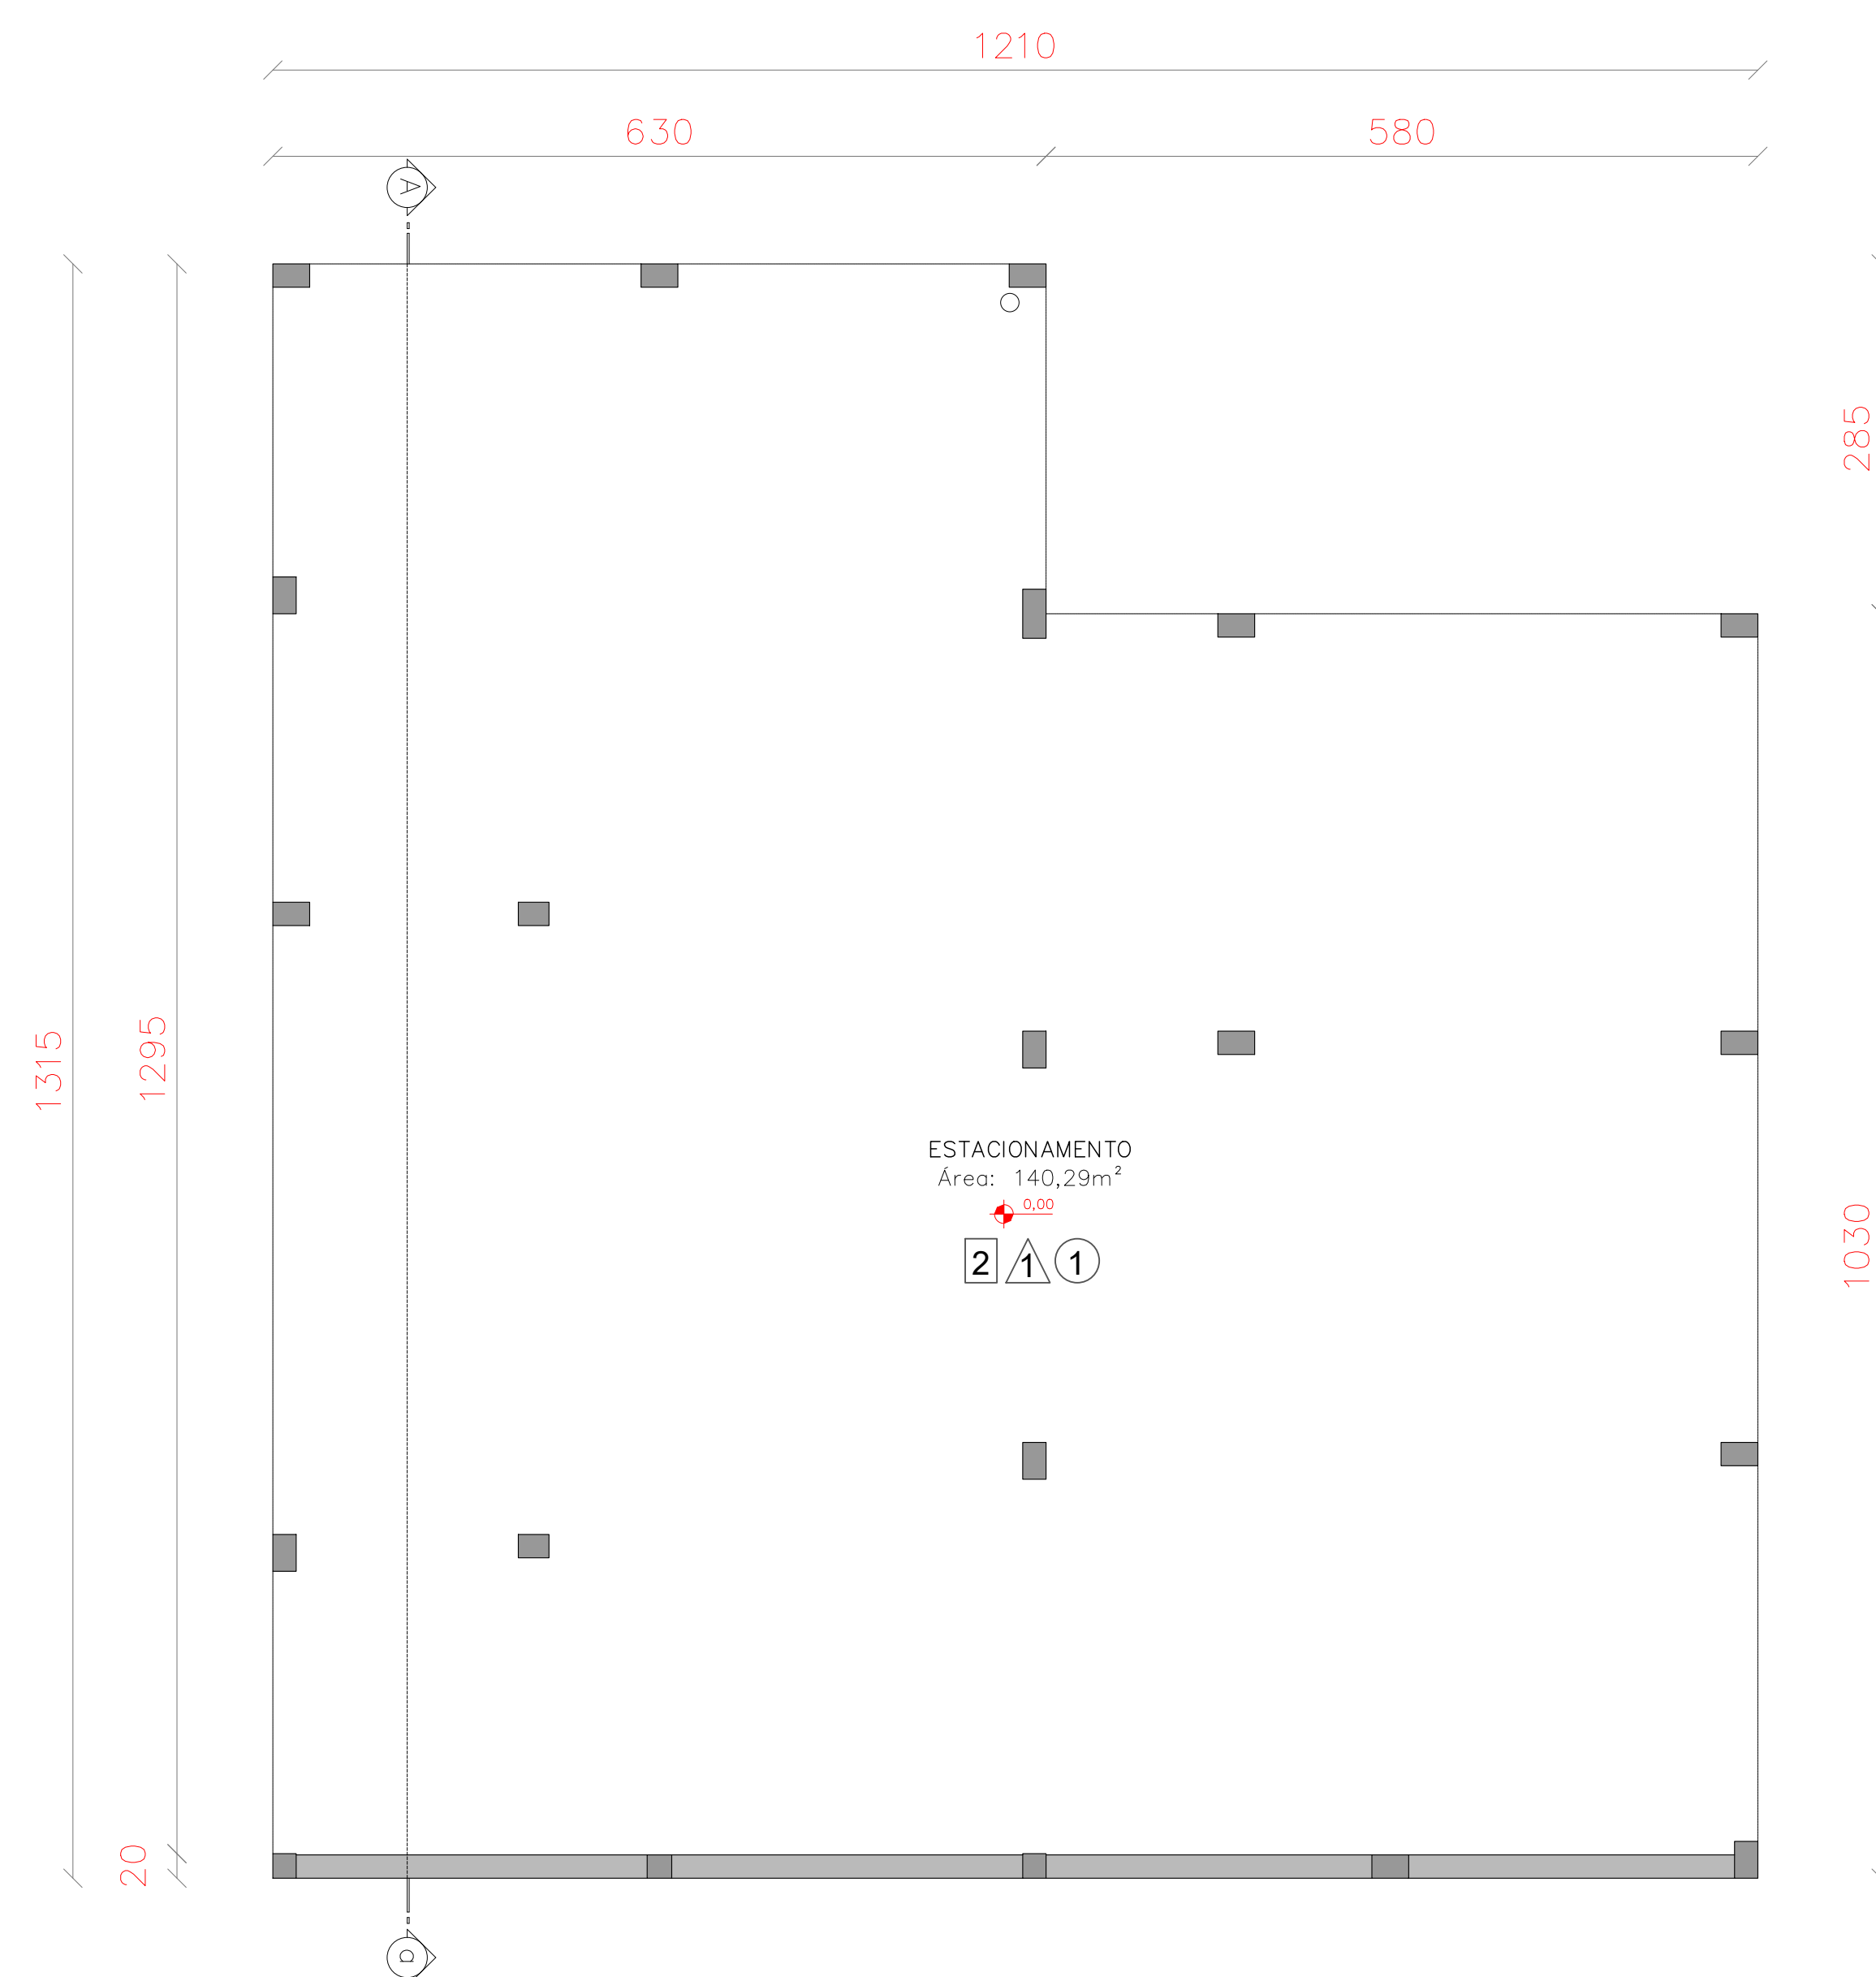

Planta de Localização
Escala.....1/500

Planta de Situação
Escala.....1/250

Planta Baixa Baldrame
Escala.....1/50
Área.....142,59m²

ESPECIFICAÇÕES	
	PISO 1 - PORCELANATO 80 x 80 cm COR CINZA ANTIDERRAPANTE 2 - CIMENTADO DESEMPENADO 3 - BLOCO INTERTRAVADO DE CONCRETO, MODELO 22 FACES, E=8,0CM
	PAREDE 1 - PINTURA ACRÍLICA SOBRE REBOCO DESEMPENADO FINO COR MARFIM 2 - CERÂMICO 30 x 60 cm, RETIFICADO, COR BRANCO
	TETO 1 - FORRO EM LAJE PRÉ-MOLDADA A VISTA, PINTURA PVA LÁTEX ACRÍLICA PREMIUM BRANCO 2 - FORRO DE GESSO, PINTURA PVA LÁTEX ACRÍLICA PREMIUM BRANCO 3 - REBOCO DESEMPENADO FINO, PINTURA PVA LÁTEX ACRÍLICA PREMIUM BRANCO

Planta Baixa Térreo
Escala.....1/50
Área.....298,68m²