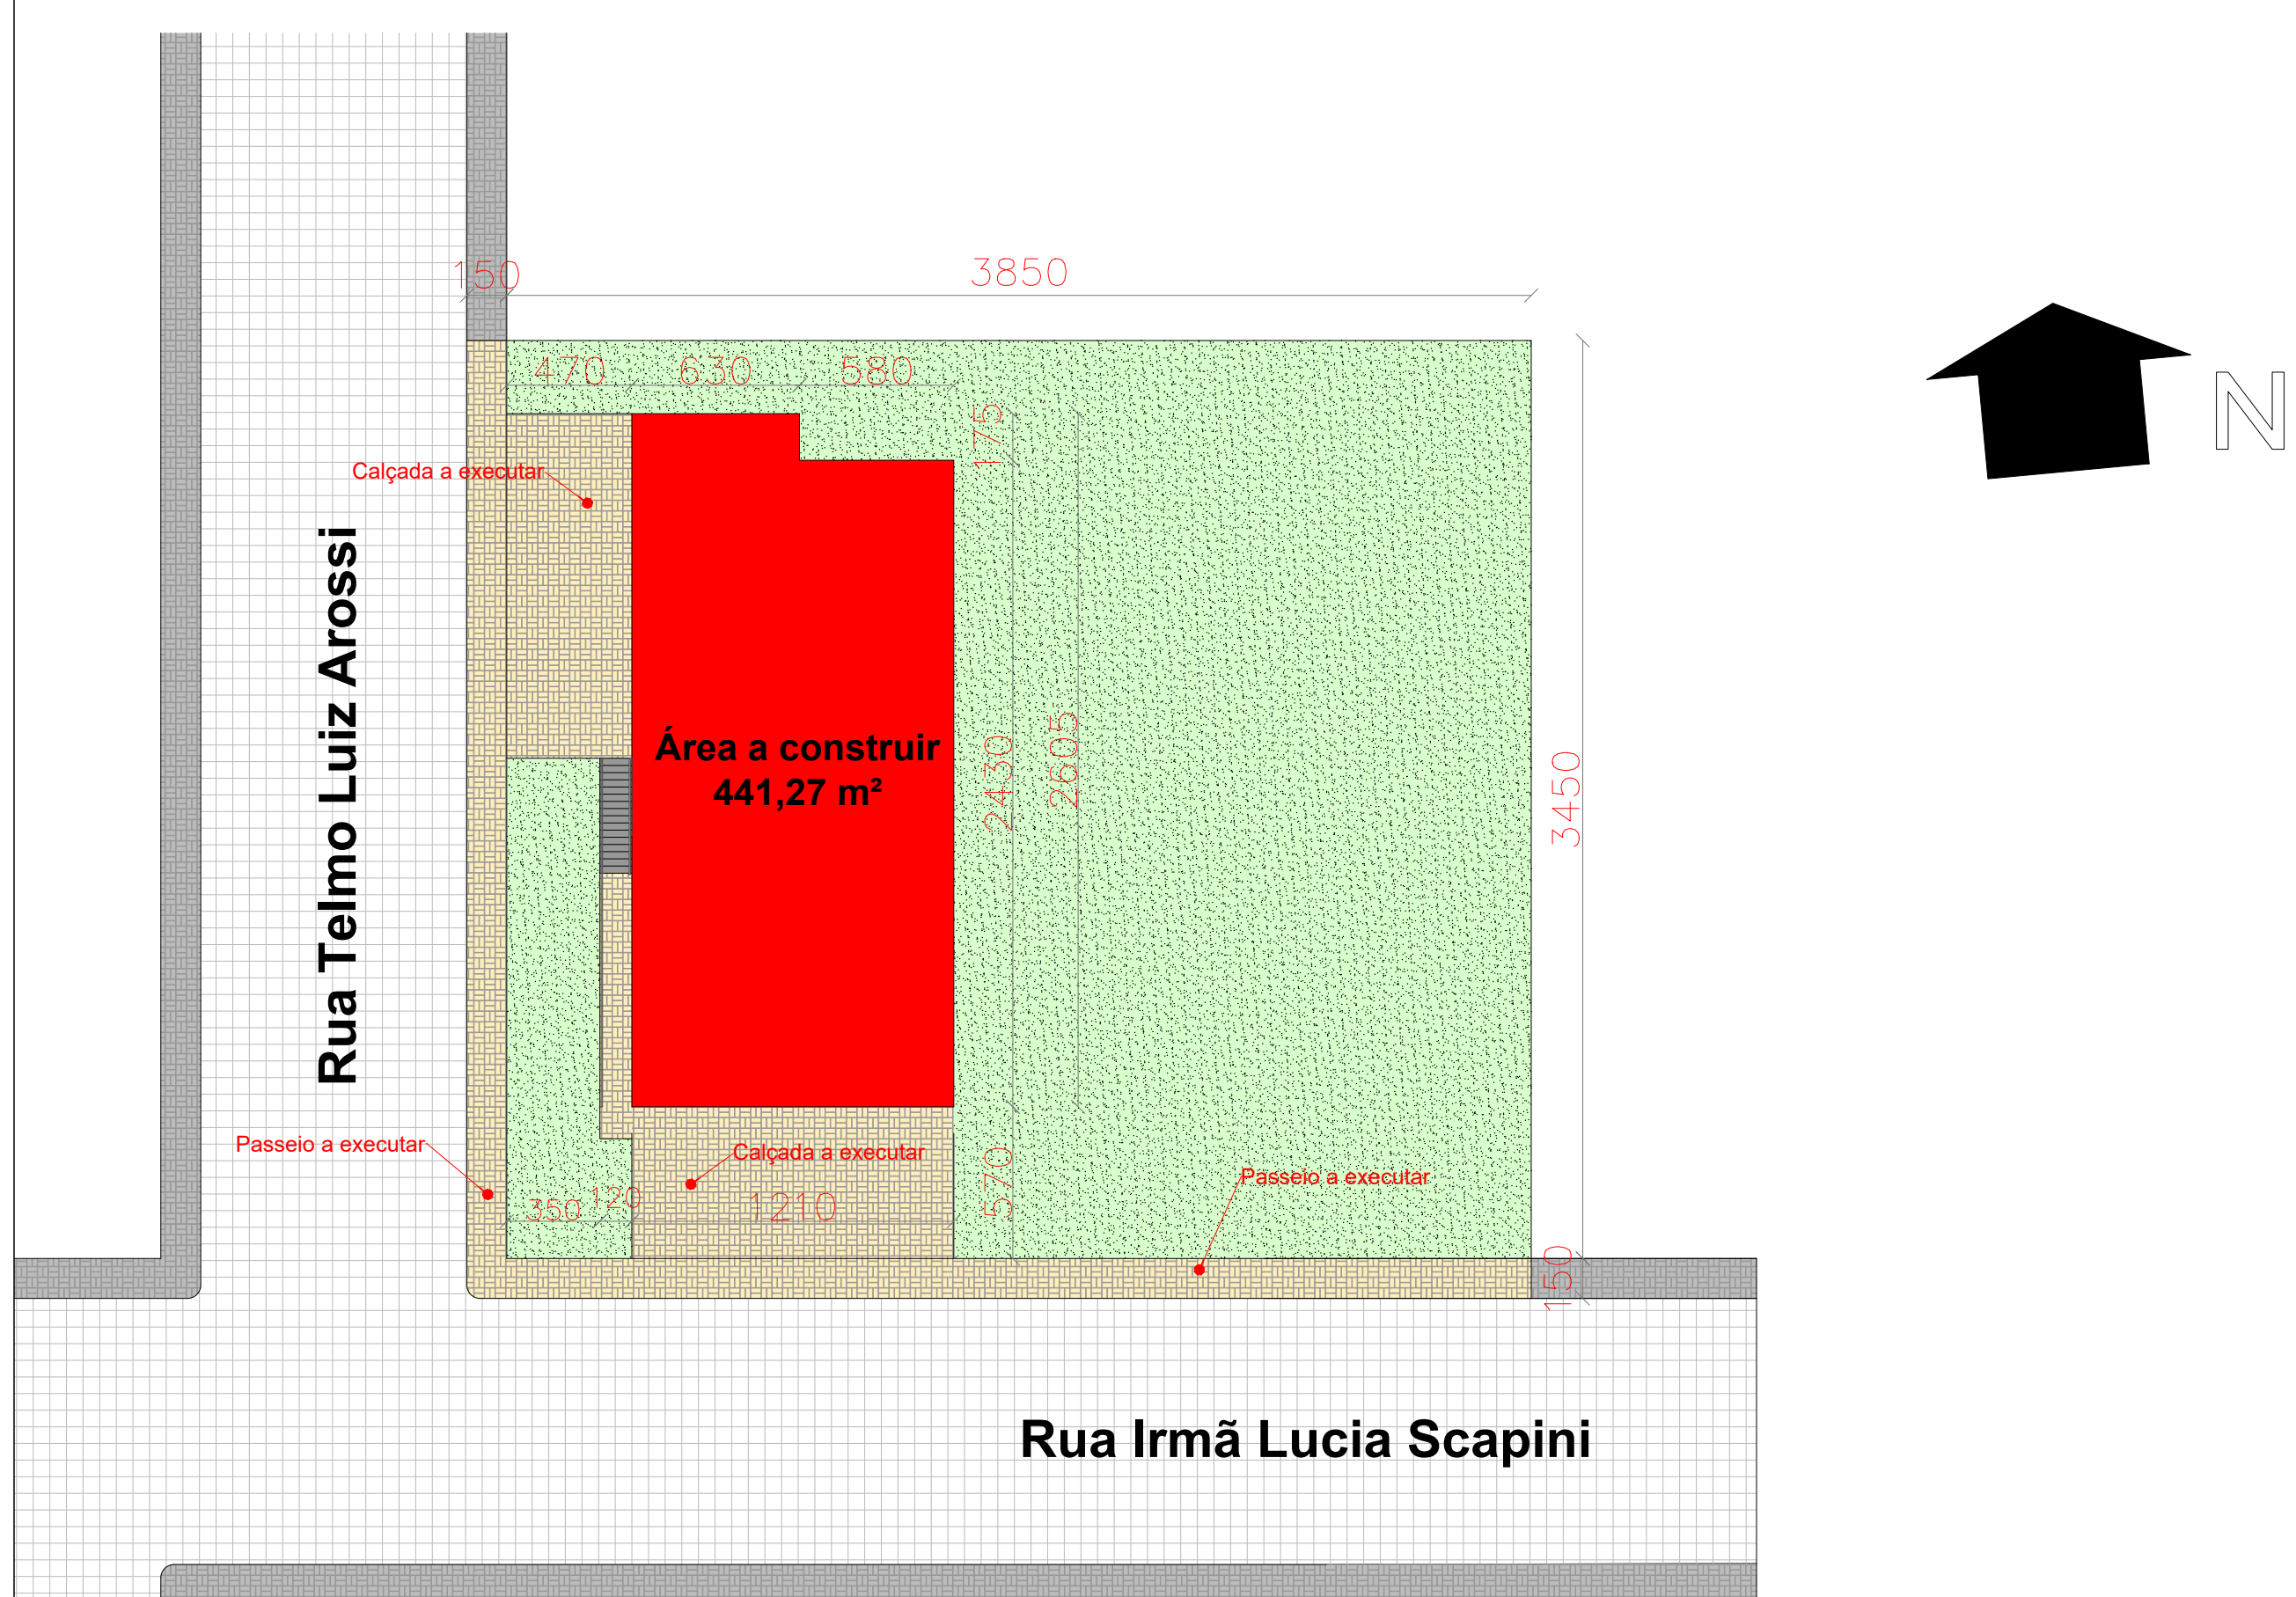

Planta de Localização
Escala.....1/500

Planta de Situação
Escala.....1/250

Planta Baixa Baldrame
Escala.....1/50
Área.....142,59m²

ESPECIFICAÇÕES	
	PISO 1 - PORCELANATO 80 x 80 cm COR CINZA ANTIDERRAPANTE 2 - CIMENTADO DESEMPENADO 3 - BLOCO INTERTRAVADO DE CONCRETO, MODELO 22 FACES, E=8,0CM
	PAREDE 1 - PINTURA ACRÍLICA SOBRE REBOCO DESEMPENADO FINO COR MARFIM 2 - CERÂMICO 30 x 60 cm, RETIFICADO, COR BRANCO
	TETO 1 - FORRO EM LAJE PRÉ-MOLDADA A VISTA, PINTURA PVA LÁTEX ACRÍLICA PREMIUM BRANCO 2 - FORRO DE GESSO, PINTURA PVA LÁTEX ACRÍLICA PREMIUM BRANCO 3 - REBOCO DESEMPENADO FINO, PINTURA PVA LÁTEX ACRÍLICA PREMIUM BRANCO

Planta Baixa Térreo
Escala.....1/50
Área.....298,68m²